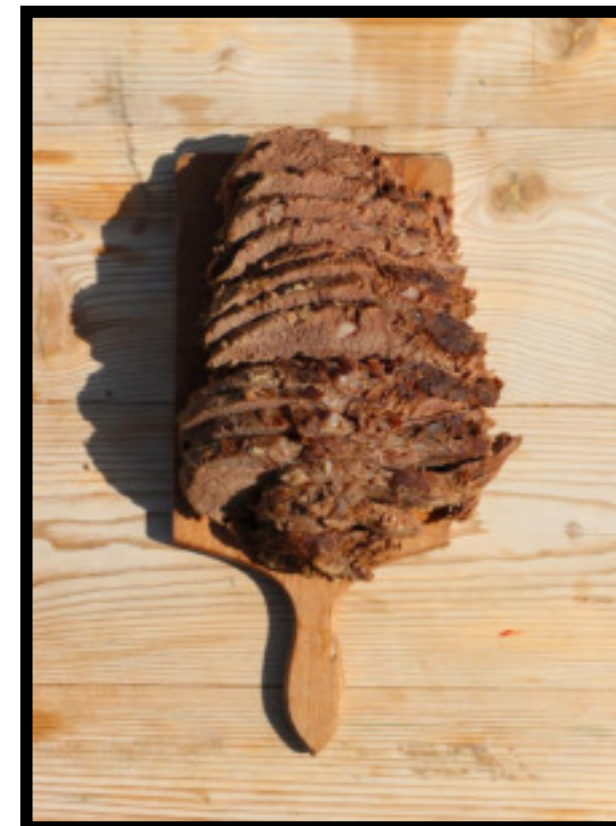

PASÍROVANÁ ZELENINA

- PETRŽEL
- MRKEV
- CELER
- NOVÉ KOŘENÍ
- BOBKOVÝ LIST
- CITRÓNOVÁ KŮRA
- TYMIÁN

NA MASO

- HOVĚZÍ ZADNÍ

KARLOVARSKÝ KNEDLÍK

- HOUSKY
- MLÉKO
- PETRŽEL
- ŽLOUTEK